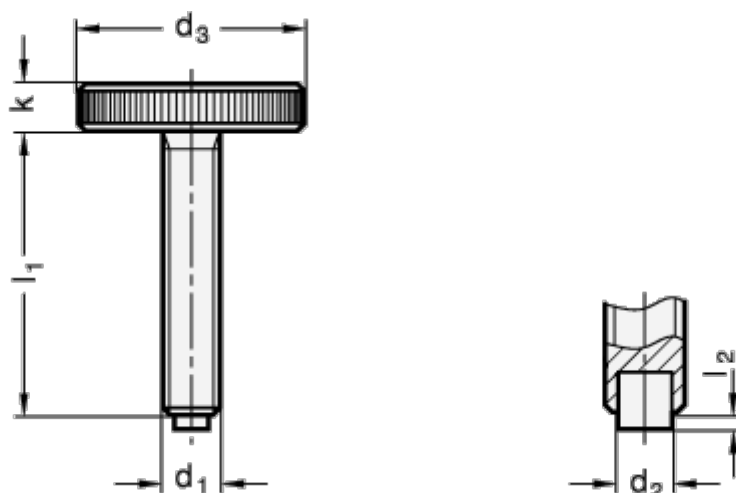

Varenummer: 20701650624
Beskrivelse: E+G Fingerskrue GN 653.10-M6-30-ST-KU
Stål

Mål

$d_1 = M6$

$d_2 = 4$

$d_3 = 24$

$K = 5$

$l_1 = 30$

$l_2 = 1.0$